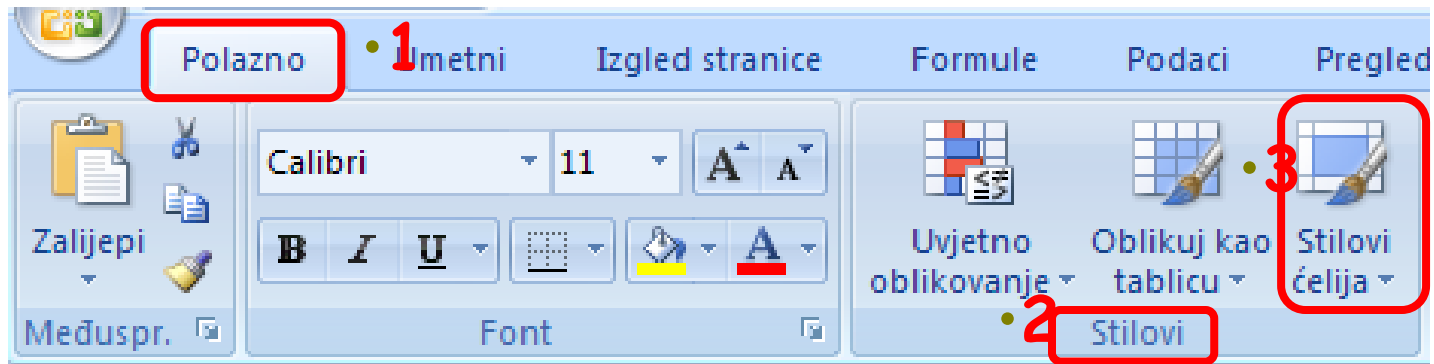

Stilovi ćelija

- Stil ćelija je unaprijed definirani skup značajki oblikovanja poput vrste i veličine fontova, oblika brojeva, obruba ćelija, boje ispunne ćelija.