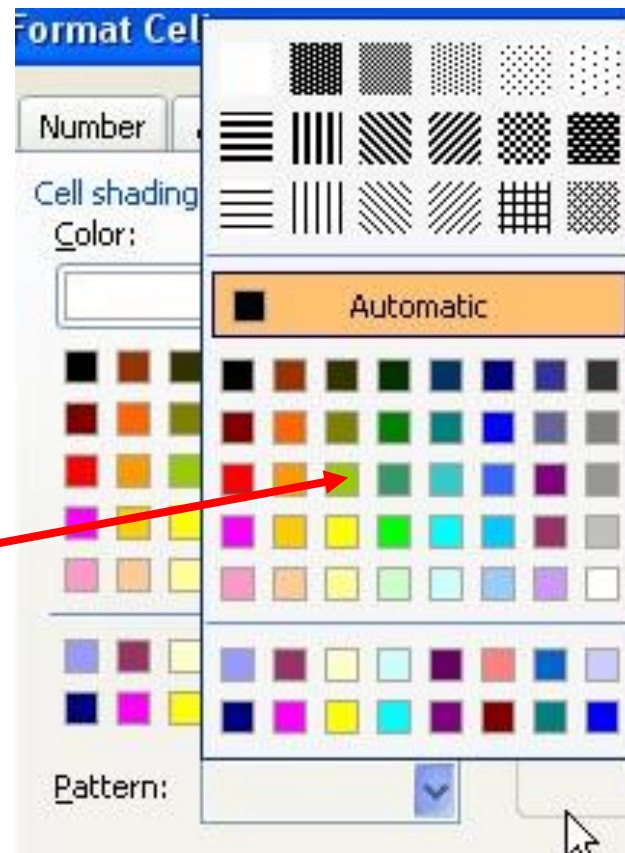

Patterns - sjenčanja

- Odabiremo pozadinsku boju i uzorak ćelije