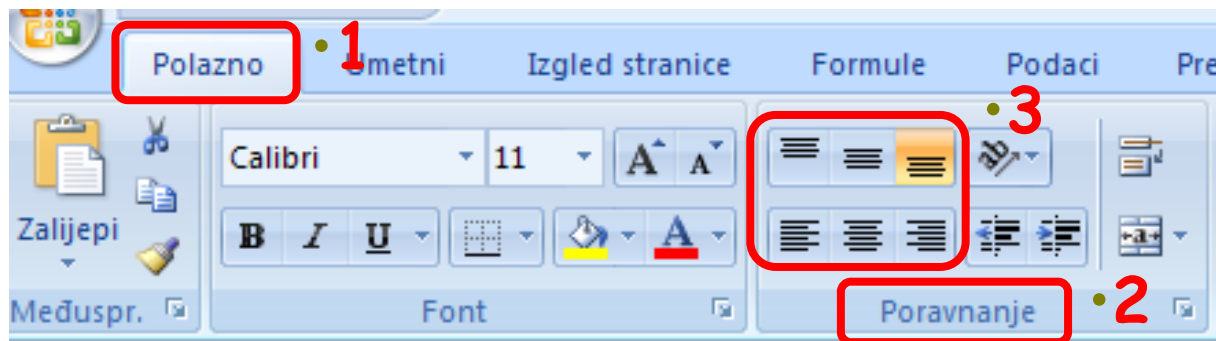

Promjena poravnanja