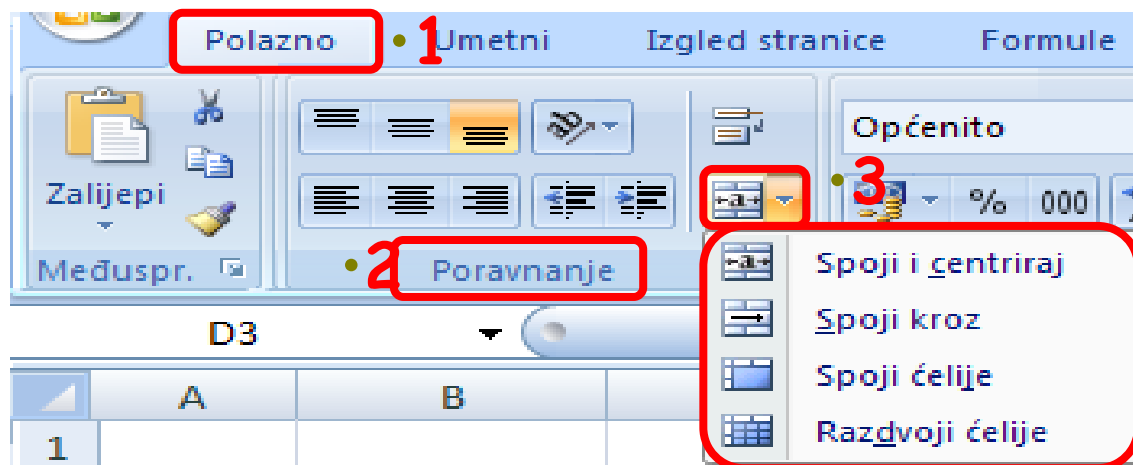

Spajanje ćelija